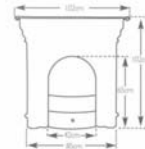

code: RX063
circa: 1890-1900
style: late victorian
finish: full polish
gas fire: to suit: MLG005
flue type: class 1 & 2
gas fire: heat input: 6.95kW
solid fuel brick: RX217
ashpan: DJX036

商品コード: 487-JG772

487-JG772

ヴィクトリアン アイアン・ファイアーサラウンド
RX063 TWEED

定価 382,320円(消費税8%込)

売価 ¥ 267,840 (税別 : 248,000)